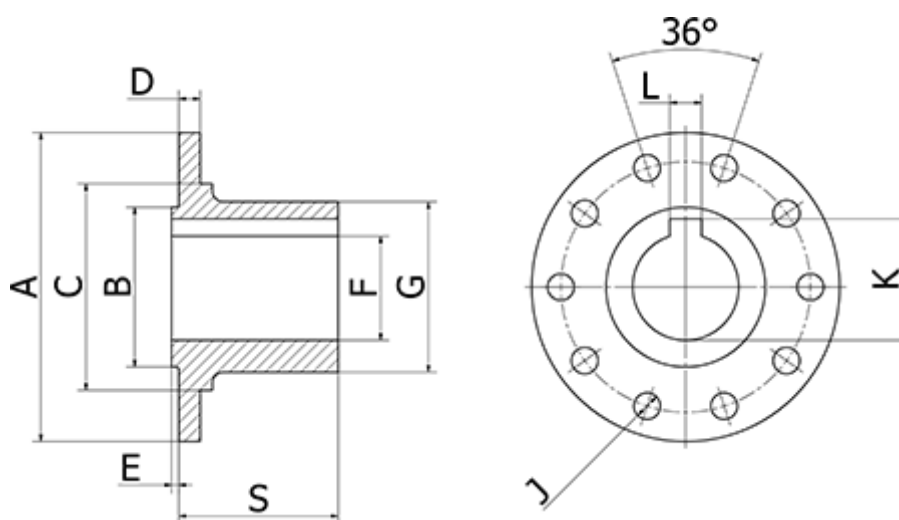

Varenummer: 071122240  
Beskrivelse: Elbe Modflange 1.122.240  
Ø180 Hul str 80H7

## Mål

A	= 180	H = 155.5
Antal flange huller	= 10	J = 16
B	= 110	K = 85.4
C	= 131	L = 22
D	= 14	S = 125
E	= 2.8	
F	= 80H7	
G	= 118	